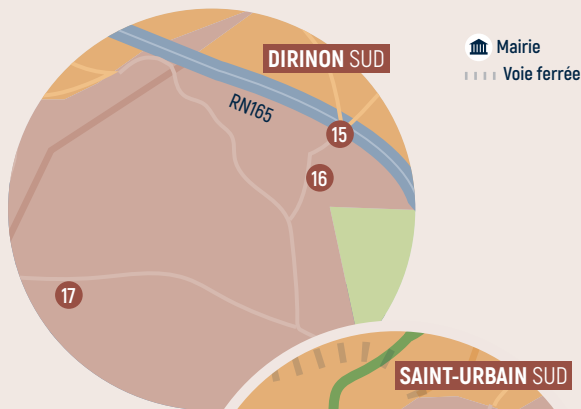

# LOPERHET SUD / DIRINON SUD SAINT-URBAIN SUD

à destination de  
**DAOULAS**

## LOPERHET SUD

- 1 **Château d'Eau**  
Rue du Château d'Eau  
à proximité du rond-point
- 2 **Roz Bras**  
À l'angle de la route de Véniec  
et de la rue du Roz Bras
- 3 **Véniec**  
À l'angle des routes  
de Porsguen et de Penfoul
- 4 **Roc'hellou**  
Route de Rostiviec,  
en face du cimetière
- 5 **Goarem Goz**  
À l'angle des routes  
de Goarem Goz et Rostiviec
- 6 **Goarem Goz Huella**  
À l'angle des routes  
de Goarem Goz et Rostiviec
- 7 **Coatreziou**  
À l'angle des routes de Rostiviec  
et Coatreziou
- 8 **Coat Ar Poulin**  
À l'angle des routes  
de Rostiviec et Coat ar Poulin
- 9 **Kerlojean**  
À l'angle des routes  
de Ruland et Rostiviec

- 10 **Rostiviec**  
À l'angle du chemin du Runic  
et de la route de Rostiviec
- 11 **Kergreac'h**  
À l'angle des routes  
Kergreac'h et Pen ar Menez
- 12 **Le Prat**  
À l'angle des routes de Toul  
ar C'hoat et Rostiviec
- 13 **Keradennec**  
Route de Keradennec
- 14 **Kersafloc'h**  
Route Kersafloc'h

## SAINT-URBAIN SUD

- 18 **Trévarn**  
À l'angle des routes C2 et Trévarn

« Bonjour, je souhaiterais  
me rendre à Landerneau jeudi avec  
Ribin'AD et la ligne 939 au départ  
de l'arrêt Kerlojean à Loperhet  
avec une arrivée à Daoulas à 12:50.  
Comment ça se passe ? »