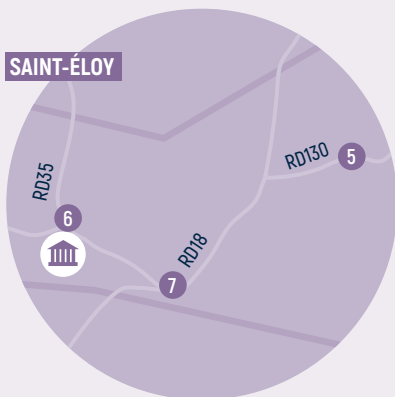

## LE TRÉHOU

- 1 **Lespennou**  
À l'angle des routes  
Leuzenrengan et Méchoumer
- 2 **Point 45**  
À l'angle des routes C1 et C3
- 3 **Bourg**  
Route de La Martyre (RD35)
- 4 **Brunoc**  
À l'angle des routes  
Le Brunoc et Rosnonen

## HANVEC NORD-EST

- 8 **Lesvenez**  
Route Lesvenez,  
à l'entrée du hameau
- 9 **La Gare**  
Route La Gare,  
devant le parking
- 10 **Kernellach**  
Route Kernellach
- 11 **Roudouhir**  
Route Roudouhir (RD18)

## SAINT-ÉLOY

- 5 **Letiez Huella**  
À l'angle de la route Letiez  
Huella et de la RD130
- 6 **Bourg**  
Rue du Léon (RD35),  
devant la Maire
- 7 **Kervenguy**  
RD18, sur le parking

Mairie Voie ferrée