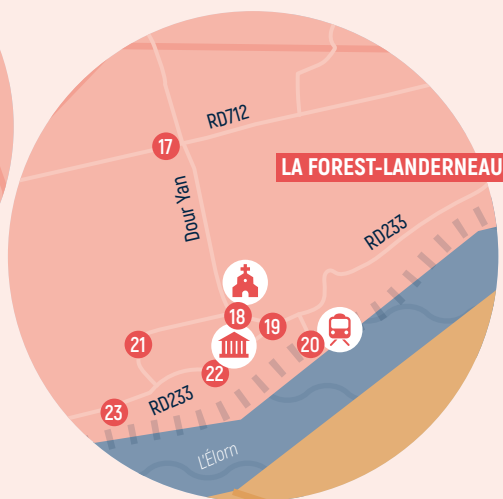

Mairie Église Gare Voie ferrée

L'heure de prise en charge au point d'arrêt de départ dépend du nombre de personnes ayant réservé un trajet, elle vous sera confirmée par appel ou sms après votre prise de réservation.

L'heure de retour au point d'arrêt dans votre commune dépend du nombre de personne ayant réservé un trajet, elle vous sera confirmée par la centrale de réservation.

EN PÉRIODE SCOLAIRE		
	MATIN	APRÈS-MIDI
MARDI	Rabattement sur gare de La Forest-Landerneau pour départ vers Brest de 08:36 09:40 Arrivée à Landerneau 12:00 Départ de Landerneau	Prise en charge à la gare de La Forest-Landerneau à 17h58 avec le train venant de Brest
MERCREDI ET SAMEDI	09:40 Arrivée à Landerneau 12:00 Départ de Landerneau	13:40 Arrivée à Landerneau 17:00 Départ de Landerneau
VENREDI	09:40 Arrivée à Landerneau 12:00 Départ de Landerneau	-

PENDANT LES VACANCES SCOLAIRES		
	MATIN	APRÈS-MIDI
MARDI	Rabattement sur gare de La Forest-Landerneau pour départ vers Brest de 08:36 09:40 Arrivée à Landerneau 12:00 Départ de Landerneau	Prise en charge à la gare de La Forest-Landerneau à 17h58 avec le train venant de Brest 13:40 Arrivée à Landerneau 17:00 Départ de Landerneau
MERCREDI ET SAMEDI	09:40 Arrivée à Landerneau 12:00 Départ de Landerneau	13:40 Arrivée à Landerneau 17:00 Départ de Landerneau