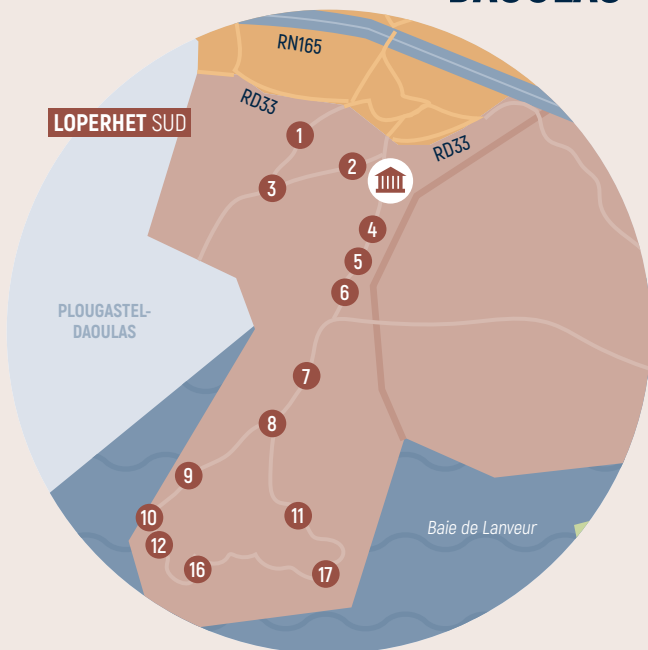

LOPERHET SUD / DIRINON SUD SAINT-URBAIN SUD

à destination de
DAOULAS

LOPERHET SUD

1. 1 **Château d'Eau**
   Rue du Château d'Eau
   à proximité du rond-point
2. 2 **Roz Bras**
   À l'angle de la route de Véniec
   et de la rue du Roz Bras
3. 3 **Véniec**
   À l'angle des routes
   de Porsguen et de Penfoul
4. 4 **Roc'hellou**
   Route de Rostiviec,
   en face du cimetière
5. 5 **Goarem Goz**
   À l'angle des routes
   de Goarem Goz et Rostiviec
6. 6 **Goarem Goz Huella**
   À l'angle des routes
   de Goarem Goz et Rostiviec
7. 7 **Coatreziou**
   À l'angle des routes de Rostiviec
   et Coatreziou
8. 8 **Coat Ar Poulin**
   À l'angle des routes
   de Rostiviec et Coat ar Poulin
9. 9 **Kerlojean**
   À l'angle des routes
   de Ruland et Rostiviec

1. 10 **Rostiviec**
   À l'angle du chemin du Runic
   et de la route de Rostiviec
2. 11 **Kergreac'h**
   À l'angle des routes
   Kergreac'h et Pen ar Menez
3. 12 **Le Prat**
   À l'angle des routes de Toul
   ar C'hoat et Rostiviec
4. 13 **Keradennec**
   Route de Keradennec
5. 14 **Kersafloc'h**
   Route Kersafloc'h

DIRINON SUD

1. 15 **La Grange**
   À l'angle des routes de
   Leur ar Hardis et La Grange
2. 16 **Collège Coat Mez**
   Route Coat Mez,
   sur le parking
3. 17 **Lieu-dit Kerouant**
   Route Kerouant

SAINT-URBAIN SUD

1. 18 **Trévarn**
   À l'angle des routes C2 et Trévarn

« Bonjour, je souhaiterais
me rendre à Landerneau jeudi avec
Ribin'AD et la ligne 939 au départ
de l'arrêt Kerlojean à Loperhet
avec une arrivée à Daoulas à 12:50.
Comment ça se passe ? »

Bonjour, vous avez seulement
à acheter auprès du conducteur
un ticket BreizhGo au tarif
BreizhGo de 2,50 €. »