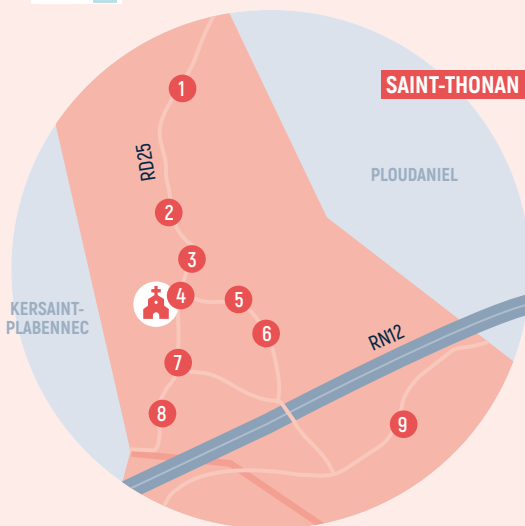

SAINT-THONAN / SAINT-DIVY LA FOREST-LANDERNEAU

à destination de
LANDERNEAU

SAINT-THONAN

1. **1 Pentraon**
   À l'angle des routes Begavel et Kergozian (RD25)
2. **2 Kerarsaoz**
   À l'angle des routes La Roche et Kersaos (RD25)
3. **3 Stréat Nevez**
   À l'angle de la rue Kersaos (RD25) et du Lot. de Stréat Nevez
4. **4 Bourg**
   Rue de l'Église (RD25) face à la rue Kerillis
5. **5 Kerillis**
   À l'angle de la route Kerillis et de l'allée des Chardonnerets
6. **6 Kerjégu**
   Route de Kerjégu entre les allées des Rosiers et des Primevères
7. **7 Pen ar Quinquis**
   Au rond-point, croisement des routes Pen ar Quinquis et Park ar C'Hoat
8. **8 Rue des Ajoncs**
   À l'angle des rues de Pen ar Quinquis (RD25) et des Ajoncs
9. **9 Kergac**
   À l'angle des routes Pen ar Hoas et Kergac

LA FOREST-LANDERNEAU

1. **17 4 Vents**
   Route Penhars (RD712), en face de la Sobredim
2. **18 Bourg**
   Rue de la Croix de Mission, à côté de la Mairie
3. **19 Croix de Mission**
   À l'angle de la rue de la Croix de Mission et de la route de Landerneau (RD233)
4. **20 Gare SNCF**
   Route de Beg ar Groas
5. **21 Kergreac'h**
   À l'angle des routes Kergreac'h et Stréat Nevez
6. **22 Place du Château**
   Place du Château (RD233), à côté de la pharmacie
7. **23 Route de Kerhuon**
   Route Kerhuon (RD233)

SAINT-DIVY

1. **10 Lesivy Vian**
   Route Lesivy Bras
2. **11 Kerellou**
   À l'angle des routes Kerellou et Kerellou Bihan
3. **12 Kernevez**
   À l'angle des routes Kernevez et Sechouer
4. **13 Le Kef**
   À l'angle des routes Via Fleurie et Lesivy
5. **14 Bourg**
   Place de l'Église (RD59)
6. **15 Kergavel**
   À l'angle de la rue des Alouettes et de la route Kershervé (RD59)
7. **16 Judée**
   À l'angle des routes Kerdu Bras et Judée Huella