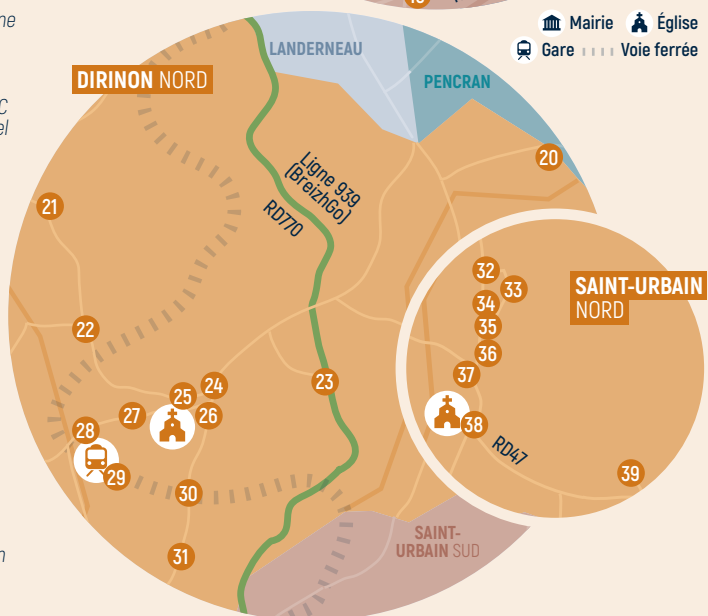

DIRINON NORD

1. 20 **Lann Rohou**
   Route Parc de Lann Rohou
2. 21 **Pen Ar Prat**
   À l'angle des routes Pen ar Prat et la Croix Rouge
3. 22 **Le Rest**
   Route Rest Guénon
4. 23 **Keranroux**
   À l'angle des routes Kérougar et Keranc Hlorec (RD770)
5. 24 **Croix de Mission**
   Au rond-point route de Ménéz ar C'hlan
6. 25 **Bourg**
   Rue de l'Église, devant le parking près de l'Église
7. 26 **École Publique**
   À l'angle des rues de Goarem Bian et Saint-Dominique
8. 27 **Kernévez**
   À l'angle de la route de la Gare et chem. de Torreyun
9. 28 **Gare La Garenne**
   À l'angle des routes de La Gare et de la Garenne
10. 29 **Gare SNCF**
11. 30 **ZAC Lannuzel**
    À l'angle des routes ZAC de Lannuzel et Lannuzel Huella
12. 31 **Kerpierre**
    À l'angle des voies communales C3 et C52

SAINT-URBAIN NORD

1. 32 **Route Penhep**
   À l'angle des routes de Penhep et Kerhuel
2. 33 **Résidence Kerdostin**
   À l'angle des routes de Kerdostin et Rés. de Kerdostin
3. 34 **Kerhuel**
   Route Kerhuel
4. 35 **Château d'eau**
   À l'angle des routes de Kerhuel et Kerdostin
5. 36 **Ty Guen**
   Rue de Kastel Dour
6. 37 **Terrain de foot**
   Route du Stum (RD47), sur le parking

1. 38 **Église**
   Route d'Irvillac (RD47)
2. 39 **Camblan**
   Route Camblan

L'heure de prise en charge au point d'arrêt de départ dépend du nombre de personnes ayant réservé un trajet, elle vous sera confirmée par appel ou sms après votre prise de réservation.

L'heure de retour au point d'arrêt dans votre commune dépend du nombre de personnes ayant réservé un trajet, elle vous sera confirmée par la centrale de réservation.

EN PÉRIODE SCOLAIRE

	MATIN	APRÈS-MIDI
MARDI	Rabattement sur la gare de Dirinon pour départ vers Brest de 08:07 09:40 Arrivée à Landerneau 12:00 Départ de Landerneau	Prise en charge à la gare de Dirinon à 17:57 avec le train venant de Brest
MERCREDI	09:40 Arrivée à Landerneau 12:00 Départ de Landerneau	13:40 Arrivée à Landerneau 17:00 Départ de Landerneau
VENDREDI	09:40 Arrivée à Landerneau 12:00 Départ de Landerneau	-
SAMEDI	09:40 Arrivée à Landerneau 12:00 Départ de Landerneau	14:40 Arrivée à Landerneau 18:00 Départ de Landerneau

PENDANT LES VACANCES SCOLAIRES

	MATIN	APRÈS-MIDI
MARDI	Rabattement sur la gare de Dirinon pour départ vers Brest de 08:07 09:40 Arrivée à Landerneau 12:00 Départ de Landerneau	Prise en charge à la gare de Dirinon à 17:57 avec le train venant de Brest 13:40 Arrivée à Landerneau 16:00 Départ de Landerneau
MERCREDI ET SAMEDI	09:40 Arrivée à Landerneau 12:00 Départ de Landerneau	14:40 Arrivée à Landerneau 17:00 Départ de Landerneau