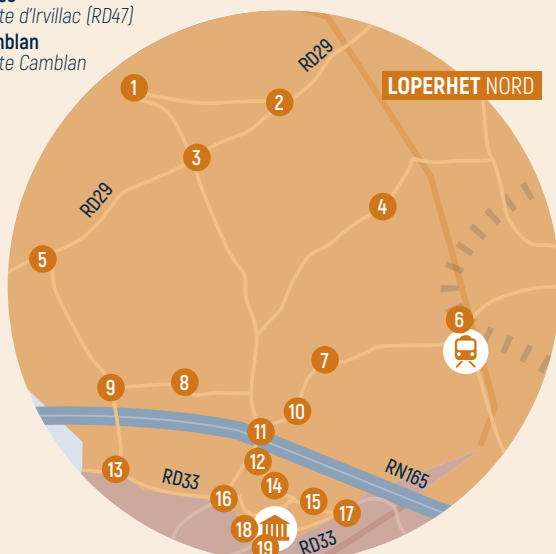

DIRINON NORD

1. 20 **Lann Rohou**
   Route Parc de Lann Rohou
2. 21 **Pen Ar Prat**
   À l'angle des routes Pen ar Prat et la Croix Rouge
3. 22 **Le Rest**
   Route Rest Guénon
4. 23 **Keranroux**
   À l'angle des routes Kérougar et Keranc Hlorec (RD770)
5. 24 **Croix de Mission**
   Au rond-point route de Ménéz ar C'hlan
6. 25 **Bourg**
   Rue de l'Église, devant le parking près de l'Église
7. 26 **École Publique**
   À l'angle des rues de Goarem Bian et Saint-Dominique
8. 27 **Kernévez**
   À l'angle de la route de la Gare et chem. de Torreyun
9. 28 **Gare La Garenne**
   À l'angle des routes de La Gare et de la Garenne
10. 29 **Gare SNCF**
11. 30 **ZAC Lannuzel**
    À l'angle des routes ZAC de Lannuzel et Lannuzel Huella
12. 31 **Kerpierre**
    À l'angle des voies communales C3 et C52

SAINT-URBAIN NORD

1. 32 **Route Penhep**
   À l'angle des routes de Penhep et Kerhuel
2. 33 **Résidence Kerdostin**
   À l'angle des routes de Kerdostin et Rés. de Kerdostin
3. 34 **Kerhuel**
   Route Kerhuel
4. 35 **Château d'eau**
   À l'angle des routes de Kerhuel et Kerdostin
5. 36 **Ty Guen**
   Rue de Kastel Dour
6. 37 **Terrain de foot**
   Route du Stum (RD47), sur le parking

1. 38 **Église**
   Route d'Irvillac (RD47)
2. 39 **Camblan**
   Route Camblan

L'heure de prise en charge au point d'arrêt de départ dépend du nombre de personnes ayant réservé un trajet, elle vous sera confirmée par appel ou sms après votre prise de réservation.

L'heure de retour au point d'arrêt dans votre commune dépend du nombre de personnes ayant réservé un trajet, elle vous sera confirmée par la centrale de réservation.

EN PÉRIODE SCOLAIRE

	MATIN	APRÈS-MIDI
MARDI	Rabattement sur la gare de Dirinon pour départ vers Brest de 08:07 09:40 Arrivée à Landerneau 12:00 Départ de Landerneau	Prise en charge à la gare de Dirinon à 17:57 avec le train venant de Brest
MERCREDI	09:40 Arrivée à Landerneau 12:00 Départ de Landerneau	13:40 Arrivée à Landerneau 17:00 Départ de Landerneau
VENDREDI	09:40 Arrivée à Landerneau 12:00 Départ de Landerneau	-
SAMEDI	09:40 Arrivée à Landerneau 12:00 Départ de Landerneau	14:40 Arrivée à Landerneau 18:00 Départ de Landerneau

PENDANT LES VACANCES SCOLAIRES

	MATIN	APRÈS-MIDI
MARDI	Rabattement sur la gare de Dirinon pour départ vers Brest de 08:07 09:40 Arrivée à Landerneau 12:00 Départ de Landerneau	Prise en charge à la gare de Dirinon à 17:57 avec le train venant de Brest 13:40 Arrivée à Landerneau 16:00 Départ de Landerneau
MERCREDI ET SAMEDI	09:40 Arrivée à Landerneau 12:00 Départ de Landerneau	14:40 Arrivée à Landerneau 17:00 Départ de Landerneau