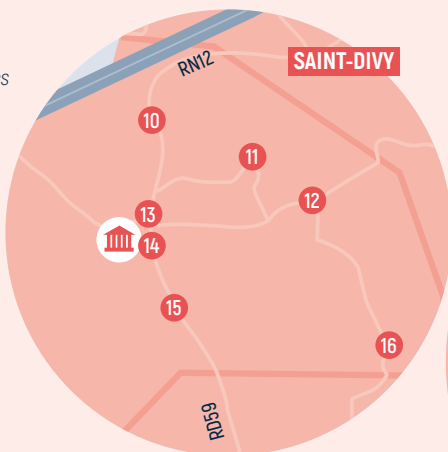

SAINT-THONAN / SAINT-DIVY LA FOREST-LANDERNEAU

à destination de
LANDERNEAU

SAINT-THONAN

1. **1 Pentraon**
   À l'angle des routes Begavel et Kergozian (RD25)
2. **2 Kerarsaoz**
   À l'angle des routes La Roche et Kersaos (RD25)
3. **3 Stréat Nevez**
   À l'angle de la rue Kersaos (RD25) et du Lot. de Stréat Nevez
4. **4 Bourg**
   Rue de l'Église (RD25) face à la rue Kerillis
5. **5 Kerillis**
   À l'angle de la route Kerillis et de l'allée des Chardonnerets
6. **6 Kerjégu**
   Route de Kerjégu entre les allées des Rosiers et des Primevères
7. **7 Pen ar Quinquis**
   Au rond-point, croisement des routes Pen ar Quinquis et Park ar C'Hoat
8. **8 Rue des Ajoncs**
   À l'angle des rues de Pen ar Quinquis (RD25) et des Ajoncs
9. **9 Kergac**
   À l'angle des routes Pen ar Hoas et Kergac

LA FOREST-LANDERNEAU

1. **17 4 Vents**
   Route Penhars (RD712), en face de la Sobredim
2. **18 Bourg**
   Rue de la Croix de Mission, à côté de la Mairie
3. **19 Croix de Mission**
   À l'angle de la rue de la Croix de Mission et de la route de Landerneau (RD233)
4. **20 Gare SNCF**
   Route de Beg ar Groas
5. **21 Kergreac'h**
   À l'angle des routes Kergreac'h et Stréat Nevez
6. **22 Place du Château**
   Place du Château (RD233), à côté de la pharmacie
7. **23 Route de Kerhuon**
   Route Kerhuon (RD233)

SAINT-DIVY

1. **10 Lesivy Vian**
   Route Lesivy Bras
2. **11 Kerellou**
   À l'angle des routes Kerellou et Kerellou Bihan
3. **12 Kernevez**
   À l'angle des routes Kernevez et Sechouer
4. **13 Le Kef**
   À l'angle des routes Via Fleurie et Lesivy
5. **14 Bourg**
   Place de l'Église (RD59)
6. **15 Kergavel**
   À l'angle de la rue des Alouettes et de la route Kershervé (RD59)
7. **16 Judée**
   À l'angle des routes Kerdu Bras et Judée Huella