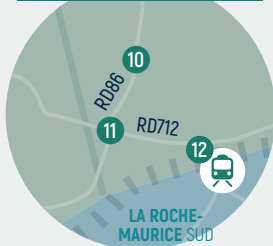

LA ROCHE-MAURICE NORD

L'heure de prise en charge au point d'arrêt de départ dépend du nombre de personnes ayant réservé un trajet, elle vous sera confirmée par appel ou sms après votre prise de réservation.

L'heure de retour au point d'arrêt dans votre commune dépend du nombre de personne ayant réservé un trajet, elle vous sera confirmée par la centrale de réservation.

EN PÉRIODE SCOLAIRE

	MATIN	APRÈS-MIDI
MARDI ET VENDREDI	09:40 Arrivée à Landerneau 12:00 Départ de Landerneau	-
MERCREDI	09:40 Arrivée à Landerneau 11:00 Départ de Landerneau	14:40 Arrivée à Landerneau 18:00 Départ de Landerneau
SAMEDI	09:40 Arrivée à Landerneau 12:00 Départ de Landerneau	13:40 Arrivée à Landerneau 17:00 Départ de Landerneau

PENDANT LES VACANCES SCOLAIRES

	MATIN	APRÈS-MIDI
LUNDI	09:40 Arrivée à Landerneau 12:00 Départ de Landerneau	-
MERCREDI ET SAMEDI	10:40 Arrivée à Landerneau 13:00 Départ de Landerneau	14:40 Arrivée à Landerneau 18:00 Départ de Landerneau
VENDREDI	-	13:40 Arrivée à Landerneau 17:00 Départ de Landerneau