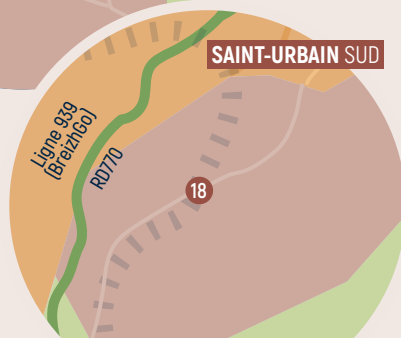

LOPERHET SUD / DIRINON SUD SAINT-URBAIN SUD

à destination de
DAOULAS

LOPERHET SUD

1. 1 **Château d'Eau**
   Rue du Château d'Eau
   à proximité du rond-point
2. 2 **Roz Bras**
   À l'angle de la route de Véniec
   et de la rue du Roz Bras
3. 3 **Véniec**
   À l'angle des routes
   de Porsguen et de Penfoul
4. 4 **Roc'hellou**
   Route de Rostiviec,
   en face du cimetière
5. 5 **Goarem Goz**
   À l'angle des routes
   de Goarem Goz et Rostiviec
6. 6 **Goarem Goz Huella**
   À l'angle des routes
   de Goarem Goz et Rostiviec
7. 7 **Coatreziou**
   À l'angle des routes de Rostiviec
   et Coatreziou
8. 8 **Coat Ar Poulin**
   À l'angle des routes
   de Rostiviec et Coat ar Poulin
9. 9 **Kerlojean**
   À l'angle des routes
   de Ruland et Rostiviec

1. 10 **Rostiviec**
   À l'angle du chemin du Runic
   et de la route de Rostiviec
2. 11 **Kergreac'h**
   À l'angle des routes
   Kergreac'h et Pen ar Menez
3. 12 **Le Prat**
   À l'angle des routes de Toul
   ar C'hoat et Rostiviec
4. 13 **Keradennec**
   Route de Keradennec
5. 14 **Kersafloc'h**
   Route Kersafloc'h

DIRINON SUD

1. 15 **La Grange**
   À l'angle des routes de
   Leur ar Hardis et La Grange
2. 16 **Collège Coat Mez**
   Route Coat Mez,
   sur le parking
3. 17 **Lieu-dit Kerouant**
   Route Kerouant

SAINT-URBAIN SUD

1. 18 **Trévarn**
   À l'angle des routes C2 et Trévarn

« Bonjour, je souhaiterais
me rendre à Landerneau jeudi avec
Ribin'AD et la ligne 939 au départ
de l'arrêt Kerlojean à Loperhet
avec une arrivée à Daoulas à 12:50.
Comment ça se passe ? »

Bonjour, vous avez seulement
à acheter auprès du conducteur
un ticket BreizhGo au tarif
BreizhGo de 2,50 €. »