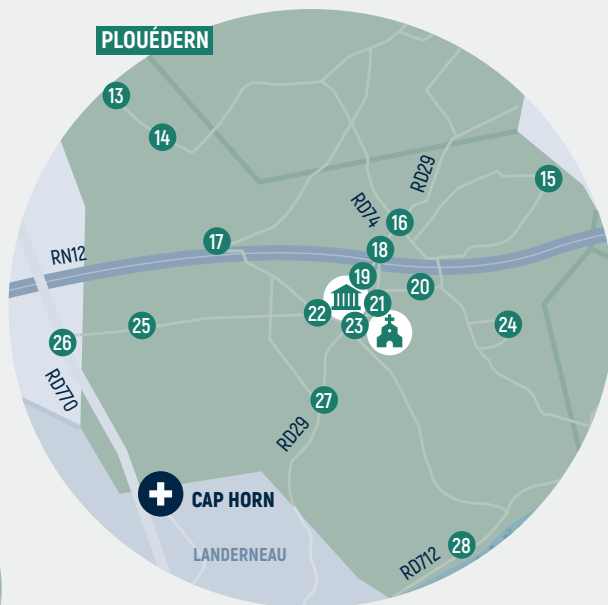

Mairie Église Gare Voie ferrée

## LANNEUFFRET

- 9 Bourg**  
À l'angle de la route du bourg  
et de la RD86, devant la Mairie

## LA ROCHE-MAURICE NORD

- 10 Creac'h Méloc**  
Route Créac'h Méloc (RD86)
- 11 Pont Ar Bleed**  
Route Le Petit Lez (RD86)
- 12 Bas Bourg**  
Route Le Petit Lez (RD712)

## PLOUÉDERN

- 13 Pen ar Run**  
À l'angle des routes Pen  
ar Run et Pen ar Run Bihan
- 14 Langoniant**  
Route Langoniant
- 15 Boloré**  
Route Boloré
- 16 Le Trapic**  
À l'angle des routes Le Trapic (RD74)  
et Begavel (RD29)
- 17 Kériel**  
Route Kériel, à côté du restaurant
- 18 Beg Avel**  
Route Begavel (RD29)
- 19 Kérislis**  
Route Kérislis Keraveloc
- 20 Milin Nevez**  
Route de la Croix Neuve,  
près du rond-point
- 21 Bourg**  
À l'angle des rues du Verger et  
de la Mairie (RD29), en face de l'Église
- 22 Stereden**  
Route du Stade
- 23 Laiterie**  
Rue de la Laiterie (RD29)
- 24 Quinquis Meur**  
Route Quinquis Meur
- 25 ZAC Saint-Eloy**  
À l'angle de la rue du Tiff  
et de la route Lan Hir
- 26 Saint-Éloi**  
Route Saint-Éloi (RD770)
- 27 Runhuel**  
Route Runhuel (RD29)
- 28 Kerhamon**  
À l'angle de la Route Kerhamon  
et de la RD29