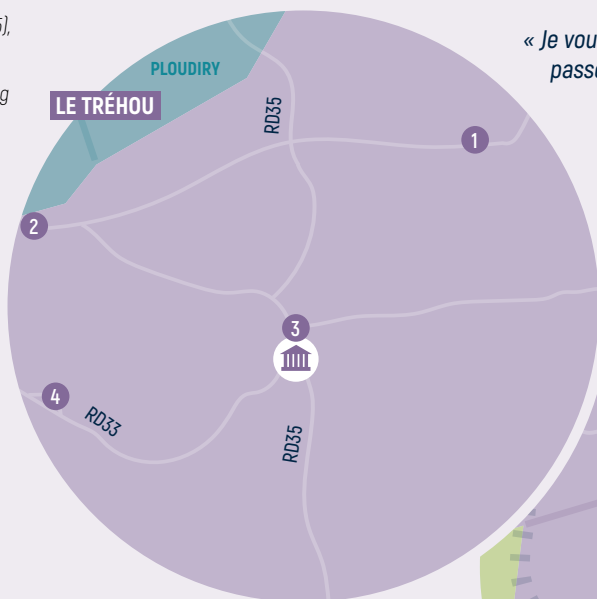

« Bonjour, je souhaiterais réserver un Ribin'AD qui arrive à 9h40 à Landerneau lundi, au départ de l'arrêt Brunoc au Tréhou. »

« Bonjour, je prends note de votre réservation. Je vous rappelle dans l'heure ou vous envoie un sms pour valider l'horaire de prise en charge. En effet, l'heure de prise en charge dépend des autres réservations sur votre secteur. À plus tard. »

« Je vous confirme que nous passerons à 9h15 à l'arrêt Brunoc au Tréhou. »

## SAINT-ÉLOY

- 5 **Letiez Huella**  
À l'angle de la route Letiez  
Huella et de la RD130
- 6 **Bourg**  
Rue du Léon (RD35),  
devant la Maire
- 7 **Kervenguy**  
RD18, sur le parking

Mairie Voie ferrée